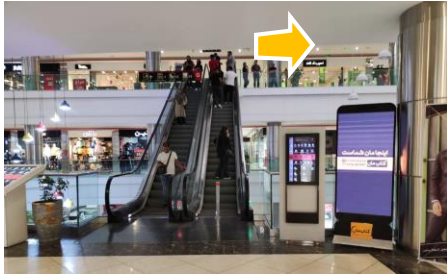

۴. فروشگاه کتاب مان

نشانی:

بلوار استاد معین - خیابان ۲۱ متری جی - معین مال - طبقه اول

با پله برقی به طبقه اول بروید و سپس به سمت راست بروید.